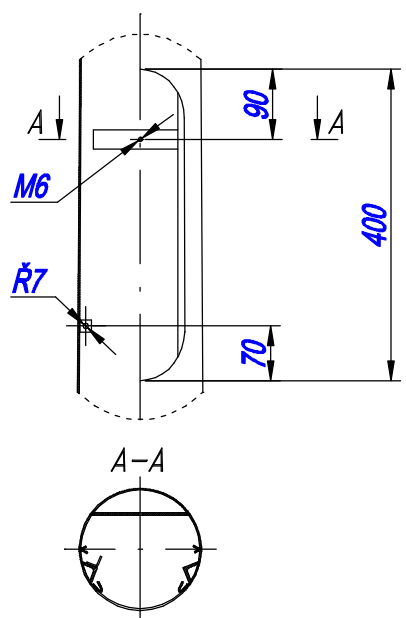

Base compartment
Aukko

Base compartment additionally supported.
Työssä erityisvahvistus

TRILIGHT

www.trilight.fi

KAKSIVARTISET KARTIOPYVÄÄT "NORDIC"

"NORDIC"

Piirustus n:o 2004-002, Päiväys: 07.07.2004

Elektromontaż
Rzeszów SA

35-060 Rzeszów, ul. Slowackiego 20, tel. +48 17 864-05-30
<http://www.elmont-rzw.com.pl> fax +48 17 853-67-60