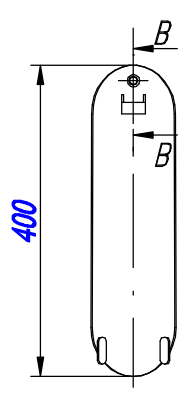

Base compartment additionally supported.
Työssä erityisvahvistus

TRILIGHT

www.trilight.fi

KAKSIVARTISET KARTIOPYVÄÄT "NORDIC"

"NORDIC"

Piirustus n:o 2004-002, Päiväys: 07.07.2004

Elektromontaż
Rzeszów SA

35-060 Rzeszów, ul. Slowackiego 20, tel. +48 17 864-05-30
<http://www.elmont-rzw.com.pl> fax +48 17 853-67-60