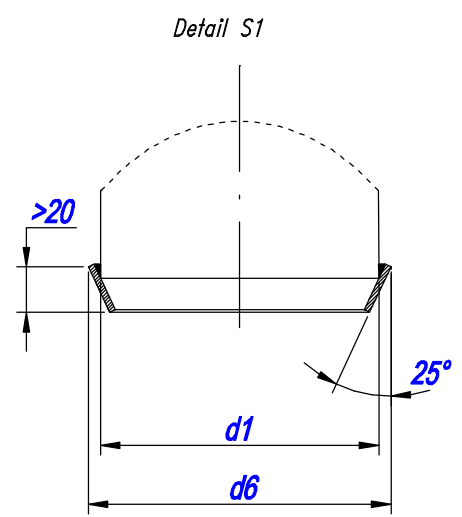

Type Tyyppi	H [m]	U [mm]	H _T [mm]	H _w [mm]	V [mm]	d1 [mm]	d2 [mm]	d3 [mm]	d4 [mm]	d5 [mm]	d6 [mm]
S-80CG-2r-1m	8	600	6500	780	1000	155	148	77	76	60	168
S-100CG-2r-1m	10	600	8500	780	1000	179	172	77	76	60	195
S-120CG-2r-1m	12	800	9700	1780	1000	194	184	77	76	60	208