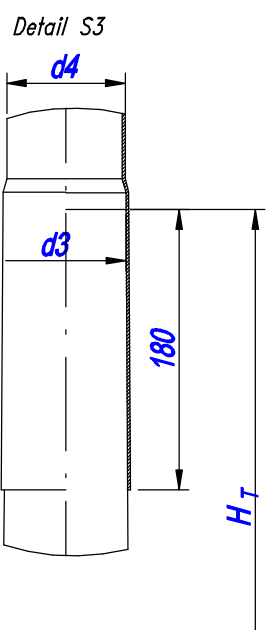

Type Tyyppi	H [m]	U [mm]	H _T [mm]	H _w [mm]	V [mm]	d1 [mm]	d2 [mm]	d3 [mm]	d4 [mm]	d5 [mm]	d6 [mm]
S-80CG-2r-1m	8	600	6500	780	1000	155	148	77	76	60	168
S-100CG-2r-1m	10	600	8500	780	1000	179	172	77	76	60	195
S-120CG-2r-1m	12	800	9700	1780	1000	194	184	77	76	60	208

Detail S2

Base compartment
Aukko

Door
Kansi

Base compartment additionally supported.
Työssä erityisvahvistus

TRILIGHT

www.trilight.fi

KAKSIVARTISET KARTIOPYVÄÄT "NORDIC"

"NORDIC"